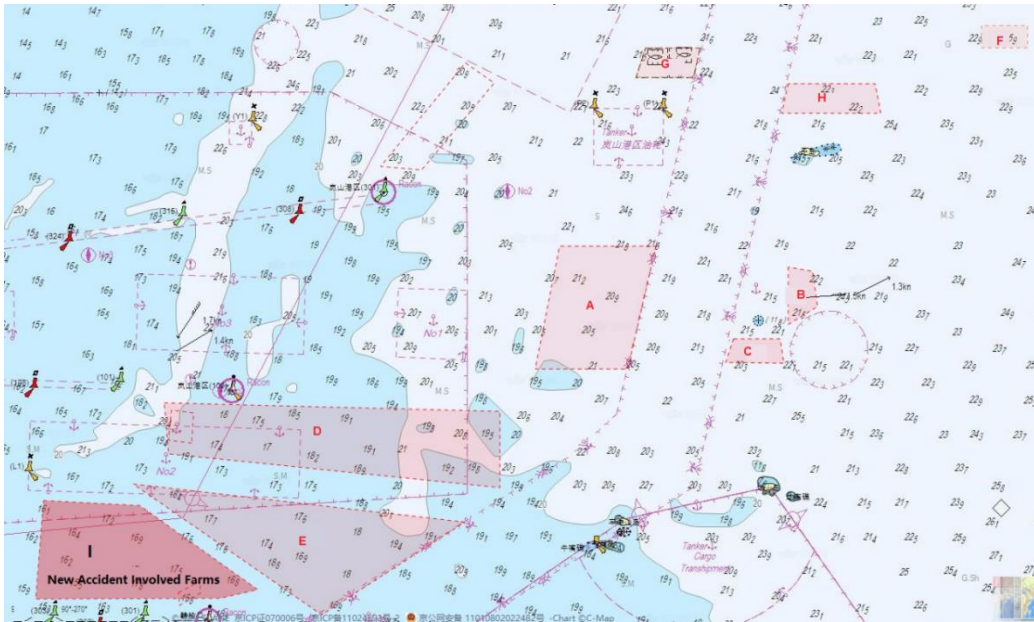

继华泰通函 PNI[2021]10（2021 年 8 月发布），根据华泰近期处理的案件，并咨询当地海洋局、渔业局和村民委员会，我们发现岚山附近养殖区范围发生了一些变化，特发布此通函，供协会及船东参考。

岚山附近养殖区的最新范围（A-I）

一、首次发生事故的养殖区（参左下角红色的区域 I）

上个月我们接到了首起来自区域 I 的养殖户提出的索赔。该区域甚少发生此类案件，但是为谨慎起见，我们提醒船长/船员对该区域保持关注。该区域的坐标如下：

区域 I:

35°00.21' N, 119°32.72' E

35°00.10' N, 119°35.48' E

34°58.10' N, 119°38.87' E

35°57.91' N, 119°37.79' E

34°57.89' N, 119°32.50' E

二、 其他养殖区

岚山附近其他 8 个养殖区的地理坐标如下：

区域 F:

35°11'23.43''N, 119°59'36.03''E

35°10'52.35''N, 119°59'36.03''E

35°10'52.34''N, 120°00'54.73''E

35°11'23.43''N, 120°00'54.74''E

区域 G:

35°10' 52.40'' N, 119°49' 58.07''E

35°10' 10.63'' N, 119°49'42.15''E